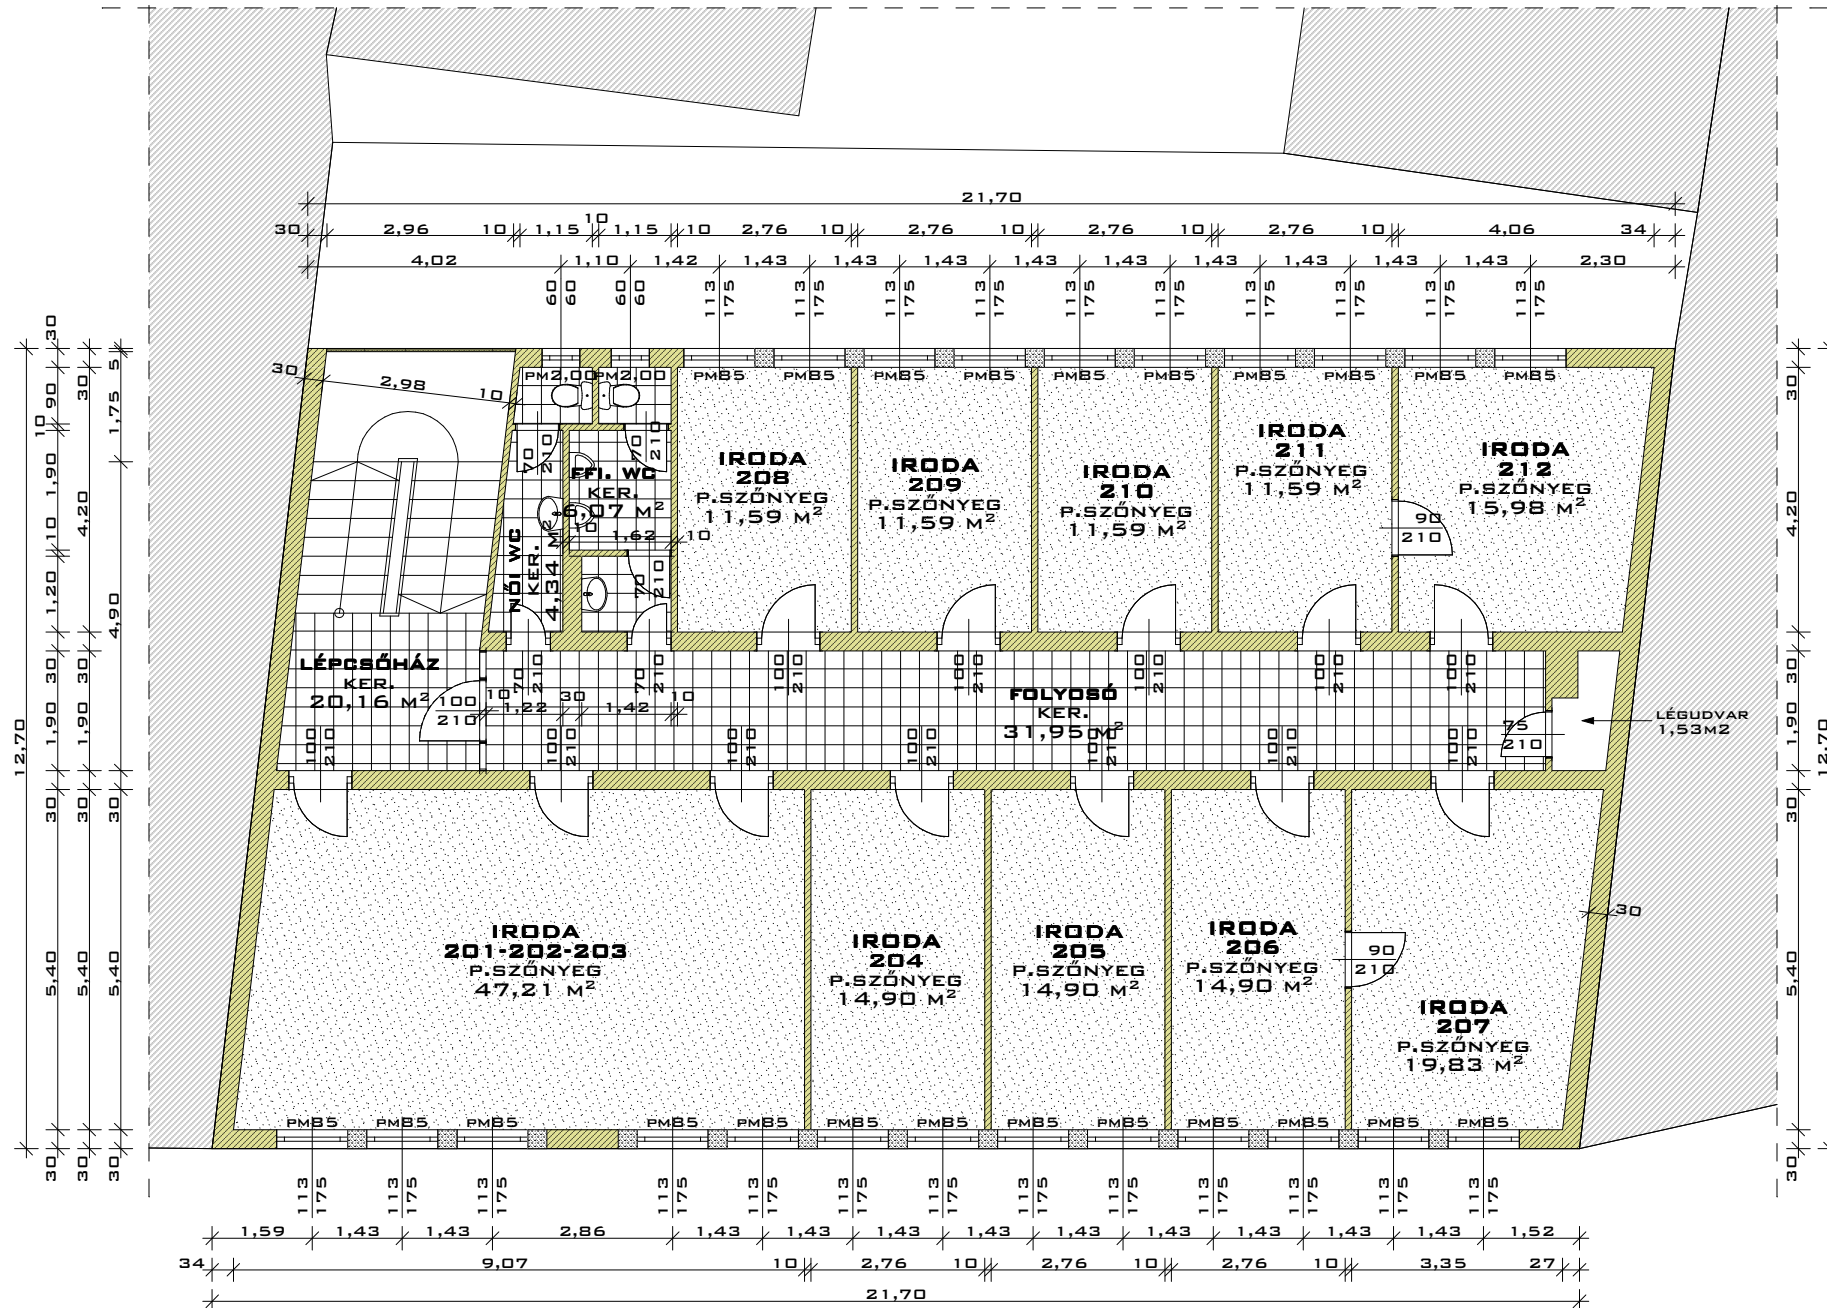

BELVÁROSI IRODAHÁZ, PÁPA, FŐ TÉR 24.

II. EMELETI ALAPRAJZ M = 1:100

ÉPÍTMÉNY
PÁPA, FŐ TÉR 24.
3988. HRSZ.
BELVÁROSI
IRODAHÁZ

MEGRENDELŐ
INDeX
VAGYONKEZELŐ
KFT.
PÁPA, SZENT L. U.
1. SZ.

TERV
II. EMELETI
ALAPRAJZ

DÁTUM
2011.04.

TERVSZÁM
11/04

MÉRETARÁNY
1:100

SZERKESZTŐ
SIMON RÓBERT

TERVEZŐ
GÁNCZ ATTILA
TIBOR,
É 19-0271

R3DS
TERVEK

RAJZSZÁM

E-3